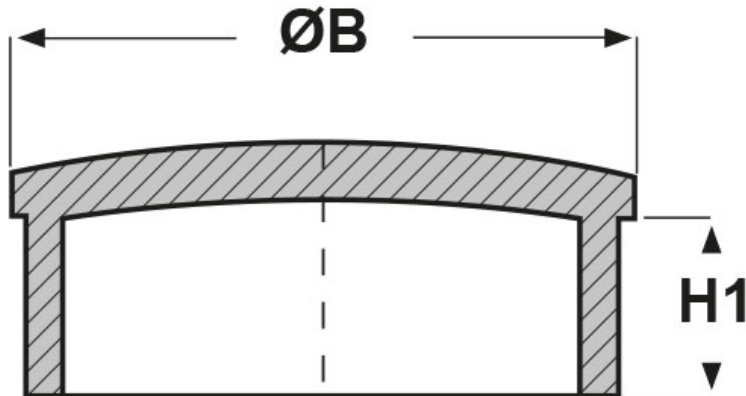

SCHEMA ARTICOLO

Articolo: TCR-T 30.1,5 - Codice EZ: 317127

24/07/2024

ARTICOLO	ØB mm	H1 mm	spessore tubo mm
TCR-T 30.1,5	30	10	1,5

Materiale: ABS.

Colore: cromato.

Tutte le informazioni e i dati riportati sono indicativi e possono essere soggetti a variazioni senza preavviso