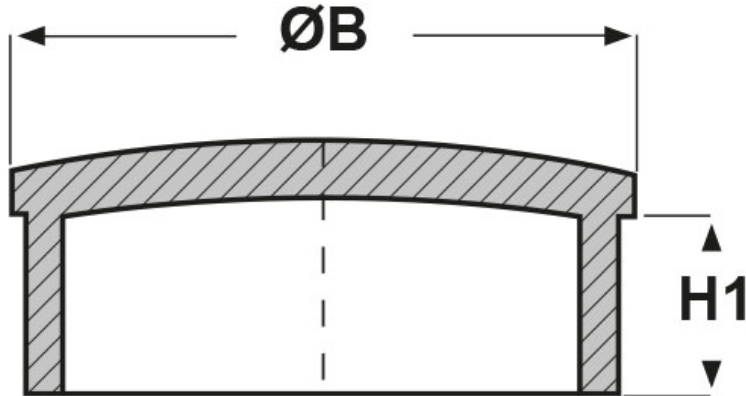

SCHEMA ARTICOLO

Articolo: TCR-T 30.1,2 - Codice EZ: N.D

16/07/2024

ARTICOLO	ØB mm	H1 mm	spessore tubo mm
TCR-T 30.1,2	30	10	1,2

Materiale: ABS.

Colore: cromato.

Tutte le informazioni e i dati riportati sono indicativi e possono essere soggetti a variazioni senza preavviso