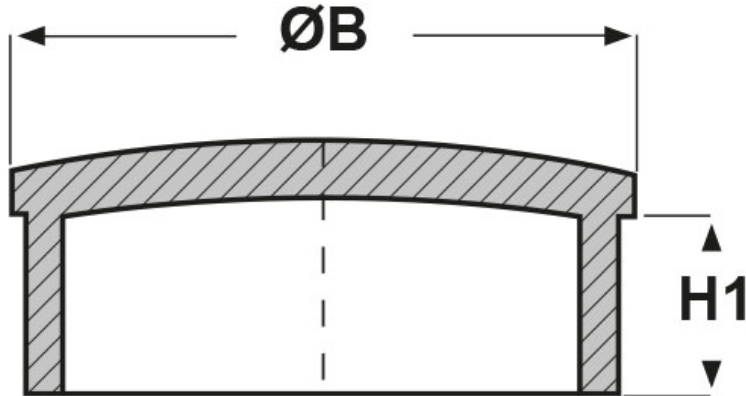

**SCHEMA ARTICOLO**

Articolo: TCR-T 28.1,5 - Codice EZ: N.D

24/07/2024

ARTICOLO	ØB mm	H1 mm	spessore tubo mm
TCR-T 28.1,5	28	10	1,5

Materiale: ABS.

Colore: cromato.

Tutte le informazioni e i dati riportati sono indicativi e possono essere soggetti a variazioni senza preavviso