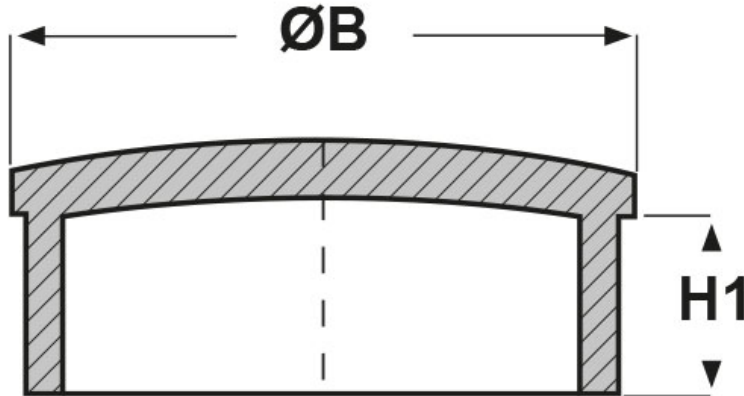

**SCHEMA ARTICOLO**

Articolo: TCR-T 28.1 - Codice EZ: N.D

16/07/2024

ARTICOLO	$\varnothing B$ mm	H1 mm	spessore tubo mm
TCR-T 28.1	28	10	1

Materiale: ABS.

Colore: cromato.

Tutte le informazioni e i dati riportati sono indicativi e possono essere soggetti a variazioni senza preavviso