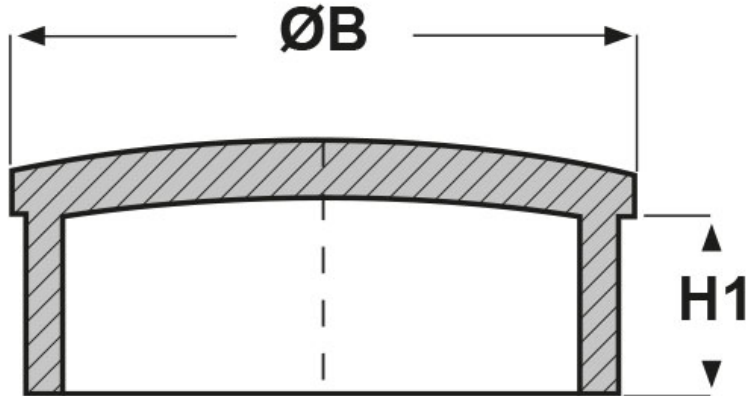

SCHEMA ARTICOLO

Articolo: TCR-T 25.1,5 - Codice EZ: 317121

16/07/2024

ARTICOLO	ØB mm	H1 mm	spessore tubo mm
TCR-T 25.1,5	25	11	1,5

Materiale: ABS.

Colore: cromato.

Tutte le informazioni e i dati riportati sono indicativi e possono essere soggetti a variazioni senza preavviso