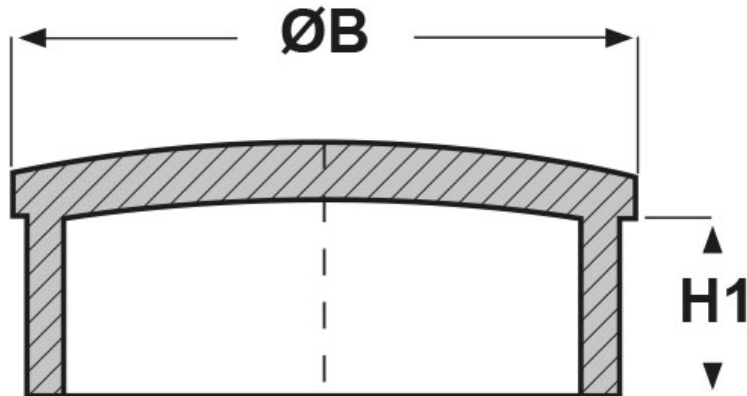

SCHEMA ARTICOLO

Articolo: TCR-T 25.1 - Codice EZ: 317122

16/07/2024

ARTICOLO	$\varnothing B$ mm	H1 mm	spessore tubo mm
TCR-T 25.1	25	11	1

Materiale: ABS.

Colore: cromato.

Tutte le informazioni e i dati riportati sono indicativi e possono essere soggetti a variazioni senza preavviso