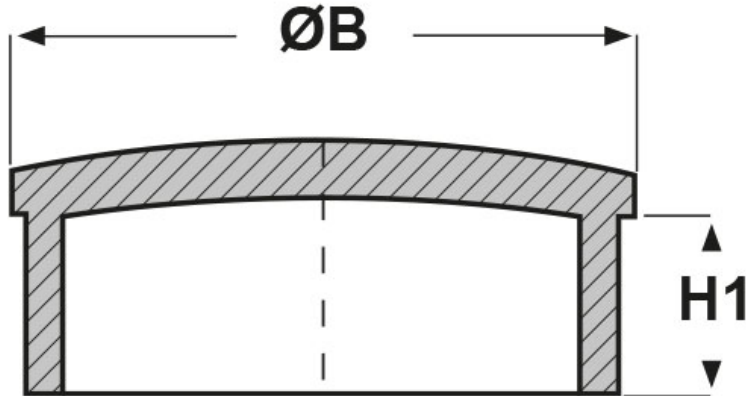

**SCHEMA ARTICOLO**

Articolo: TCR-T 25.1,2 - Codice EZ: N.D

16/07/2024

ARTICOLO	ØB mm	H1 mm	spessore tubo mm
TCR-T 25.1,2	25	11	1,2

Materiale: ABS.

Colore: cromato.

Tutte le informazioni e i dati riportati sono indicativi e possono essere soggetti a variazioni senza preavviso