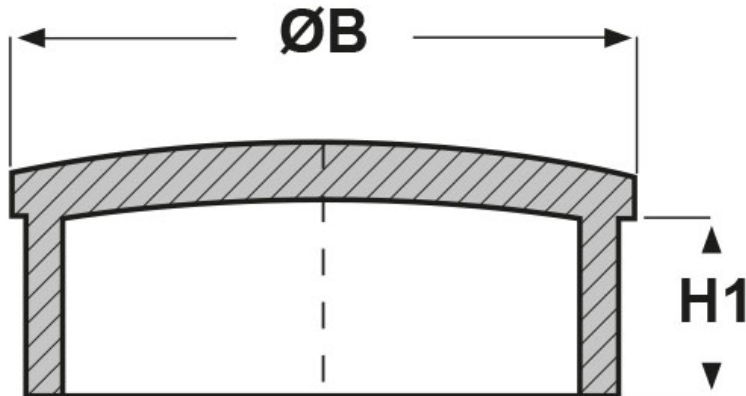

**SCHEMA ARTICOLO**

Articolo: TCR-T 22.1,5 - Codice EZ: N.D

16/07/2024

ARTICOLO	ØB mm	H1 mm	spessore tubo mm
TCR-T 22.1,5	22	8	1,5

Materiale: ABS.

Colore: cromato.

Tutte le informazioni e i dati riportati sono indicativi e possono essere soggetti a variazioni senza preavviso