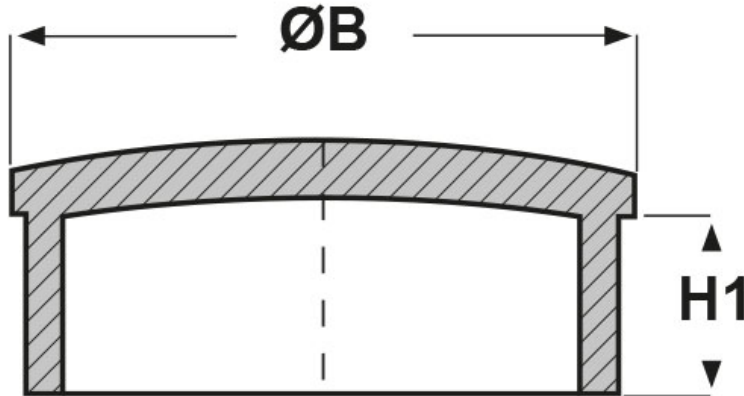

SCHEMA ARTICOLO

Articolo: TCR-T 22.1 - Codice EZ: 317119

18/07/2024

ARTICOLO	ØB mm	H1 mm	spessore tubo mm
TCR-T 22.1	22	8	1

Materiale: ABS.

Colore: cromato.

Tutte le informazioni e i dati riportati sono indicativi e possono essere soggetti a variazioni senza preavviso