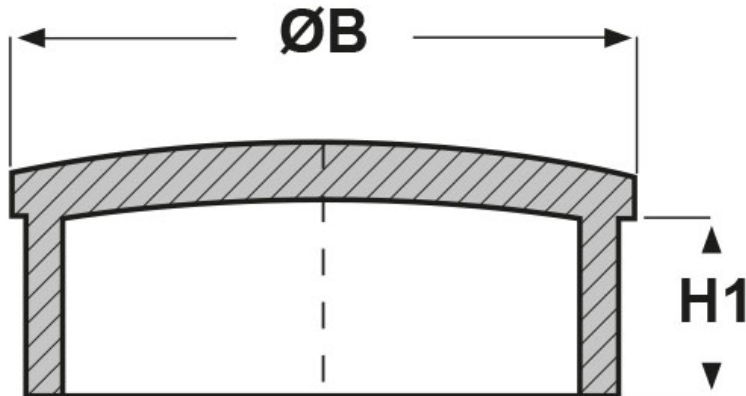

SCHEMA ARTICOLO

Articolo: TCR-T 20.1 - Codice EZ: 317115

20/07/2024

ARTICOLO	ØB mm	H1 mm	spessore tubo mm
TCR-T 20.1	20	8	1

Materiale: ABS.

Colore: cromato.

Tutte le informazioni e i dati riportati sono indicativi e possono essere soggetti a variazioni senza preavviso