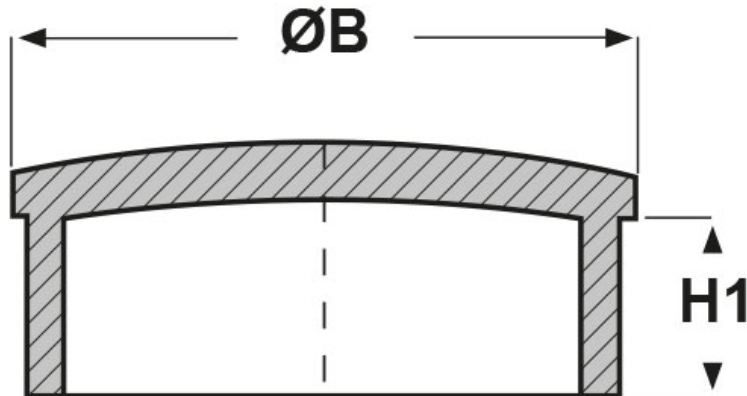

SCHEMA ARTICOLO

Articolo: TCR-T 18.1,5 - Codice EZ: N.D

25/07/2024

ARTICOLO	ØB mm	H1 mm	spessore tubo mm
TCR-T 18.1,5	18	8	1,5

Materiale: ABS.

Colore: cromato.

Tutte le informazioni e i dati riportati sono indicativi e possono essere soggetti a variazioni senza preavviso