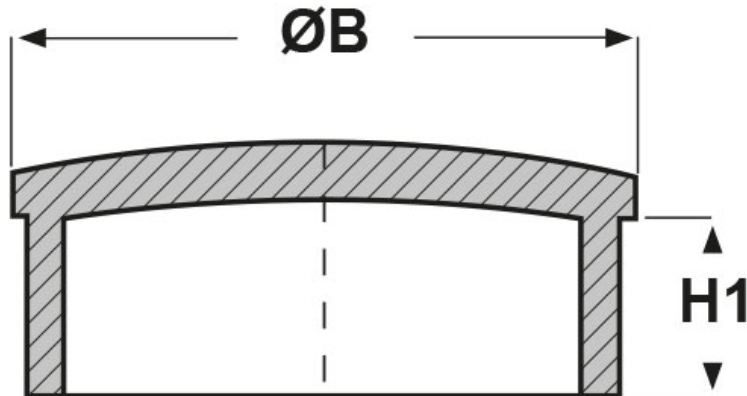

SCHEMA ARTICOLO

Articolo: TCR-T 16.1,5 - Codice EZ: N.D

18/07/2024

ARTICOLO	ØB mm	H1 mm	spessore tubo mm
TCR-T 16.1,5	16	8	1,5

Materiale: ABS.

Colore: cromato.

Tutte le informazioni e i dati riportati sono indicativi e possono essere soggetti a variazioni senza preavviso