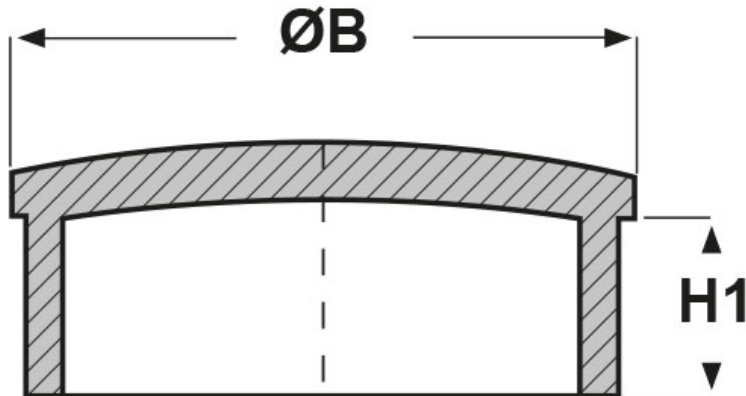

SCHEMA ARTICOLO

Articolo: TCR-T 14.1 - Codice EZ: 317104

20/07/2024

ARTICOLO	ØB mm	H1 mm	spessore tubo mm
TCR-T 14.1	14	8	1

Materiale: ABS.

Colore: cromato.

Tutte le informazioni e i dati riportati sono indicativi e possono essere soggetti a variazioni senza preavviso