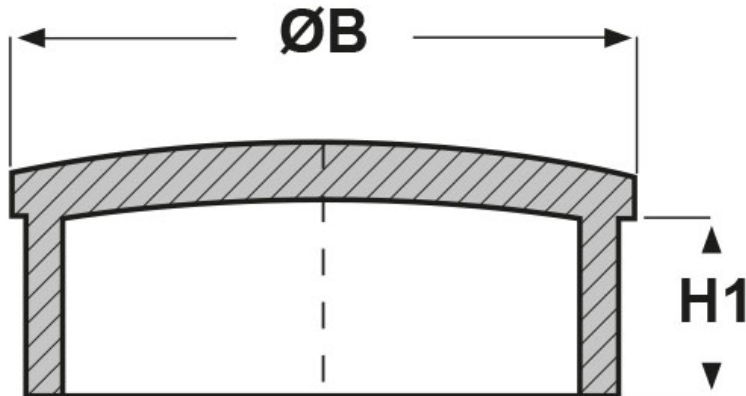

SCHEMA ARTICOLO

Articolo: TCR-T 13.1 - Codice EZ: N.D

16/07/2024

ARTICOLO	ØB mm	H1 mm	spessore tubo mm
TCR-T 13.1	13	6	1

Materiale: ABS.

Colore: cromato.

Tutte le informazioni e i dati riportati sono indicativi e possono essere soggetti a variazioni senza preavviso