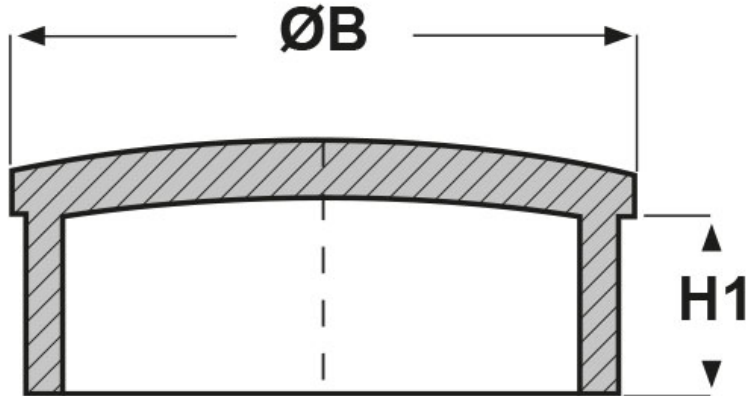

SCHEMA ARTICOLO

Articolo: TCR-T 120.5 - Codice EZ: N.D

25/07/2024

ARTICOLO	$\varnothing B$ mm	H1 mm	spessore tubo mm
TCR-T 120.5	120	11	5

Materiale: ABS.

Colore: cromato.

Tutte le informazioni e i dati riportati sono indicativi e possono essere soggetti a variazioni senza preavviso