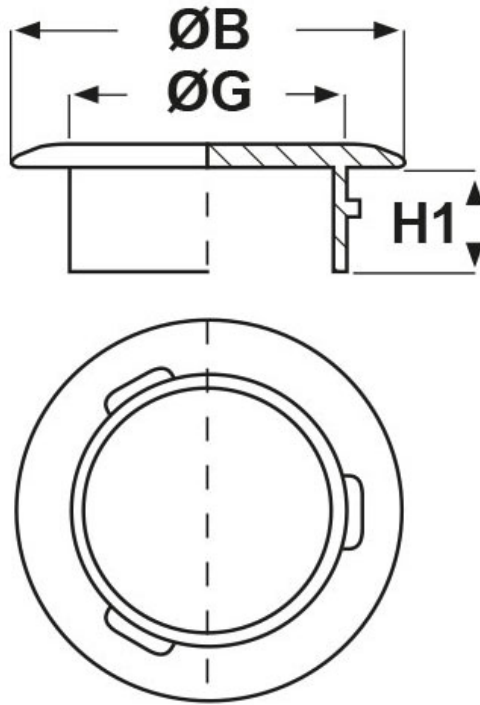

**SCHEMA ARTICOLO**

Articolo: TLT-D 20,3 BLU - Codice EZ: N.D

16/07/2024

ARTICOLO	ØG mm	ØB mm	H1 mm	adatto a filetto UNI/JIC
TLT-D 20,3 BLU	20,3	26,6	10,4	7/8"x14

Materiale: polietilene PE-LD.

Colore: blu.