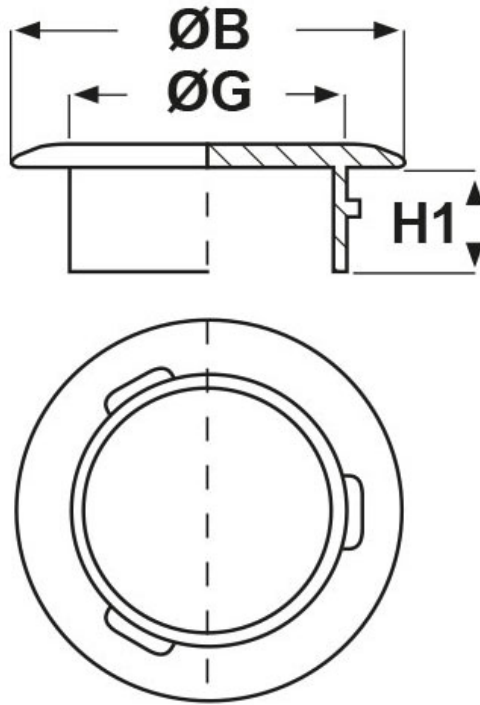

SCHEMA ARTICOLO

Articolo: TLT-D 14,3 BLU - Codice EZ: N.D

16/07/2024

ARTICOLO	ØG mm	ØB mm	H1 mm	adatto a filetto UNI/JIC
TLT-D 14,3 BLU	14,3	23,7	6,5	5/8"x18

Materiale: polietilene PE-LD.

Colore: blu.

Tutte le informazioni e i dati riportati sono indicativi e possono essere soggetti a variazioni senza preavviso