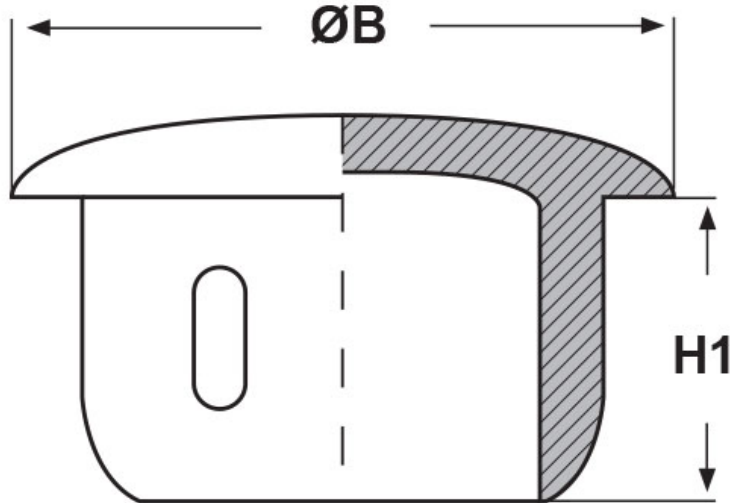

SCHEMA ARTICOLO

Articolo: TPB 17x24,5x5,8 NERI - Codice EZ: 190411

16/07/2024

ARTICOLO	colore	Ø foro montaggio mm	ØB mm	H1 mm
TPB 17x24,5x5,8 NERI	nero	17	24,5	5,8

Materiale: polietilene PE-HD.

Colore: nero o bianco.

Temperatura d'uso: -40°C / +80°C

Infiammabilità: antifiama UL94-HB.

Tutte le informazioni e i dati riportati sono indicativi e possono essere soggetti a variazioni senza preavviso

ELEKTROZUBEHÖR SPA

Sede:
Via F.lli Bronzetti, 24
20129 Milano (Italy)