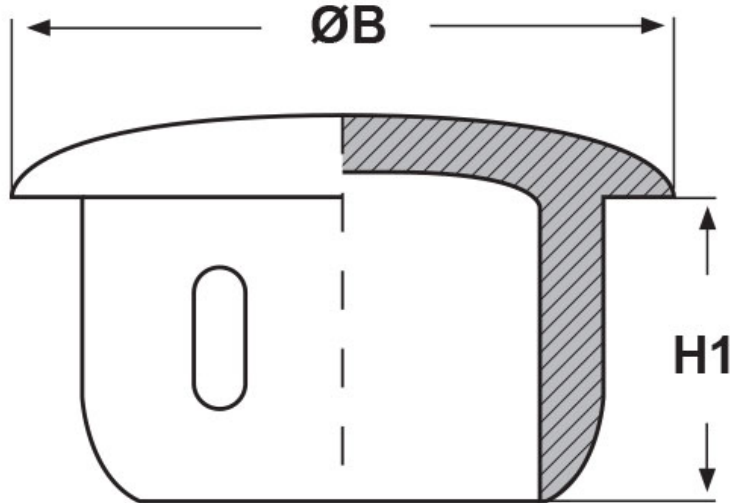

SCHEMA ARTICOLO

Articolo: TPB 15x20x4 NERI - Codice EZ: 190405

01/08/2024

ARTICOLO	colore	Ø foro montaggio mm	ØB mm	H1 mm
TPB 15x20x4 NERI	nero	15	20	4

Materiale: polietilene PE-HD.

Colore: nero o bianco.

Temperatura d'uso: -40°C / +80°C