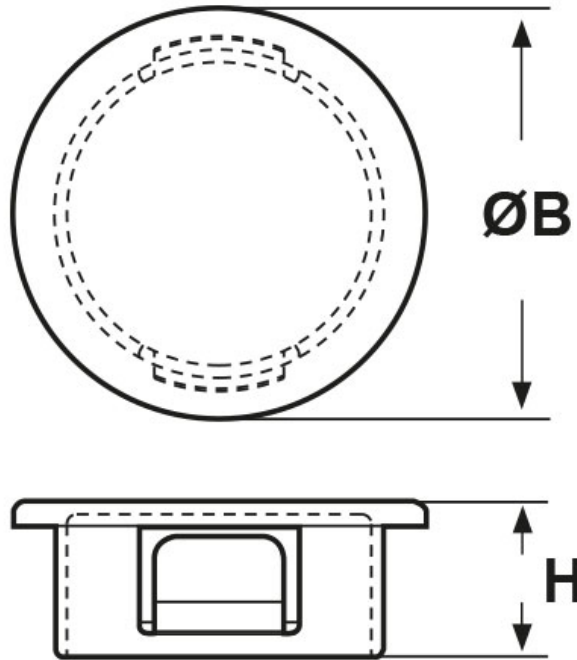

SCHEDA ARTICOLO

Articolo: POP-875 NERI - Codice EZ: 146307

24/07/2024

ARTICOLO	colore	Ø foro montaggio mm	spessore telaio max mm	ØB mm	H mm
POP-875 NERI	nero	22,2	4,4	27,4	10,3

Materiale: poliammide 6/6.

Colore: nero o bianco.