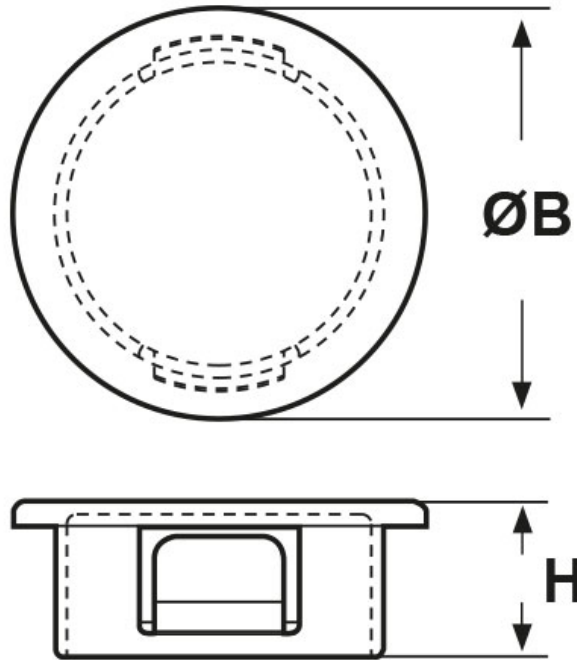

SCHEDA ARTICOLO

Articolo: POP-875 BIANCHI - Codice EZ: N.D

24/07/2024

ARTICOLO	colore	Ø foro montaggio mm	spessore telaio max mm	ØB mm	H mm
POP-875 BIANCHI	bianco	22,2	4,4	27,4	10,3

Materiale: poliammide 6/6.

Colore: nero o bianco.

Temperatura d'uso: max +105°C

Infiammabilità: antifiama e autoestinguente UL94-V2.

Tutte le informazioni e i dati riportati sono indicativi e possono essere soggetti a variazioni senza preavviso