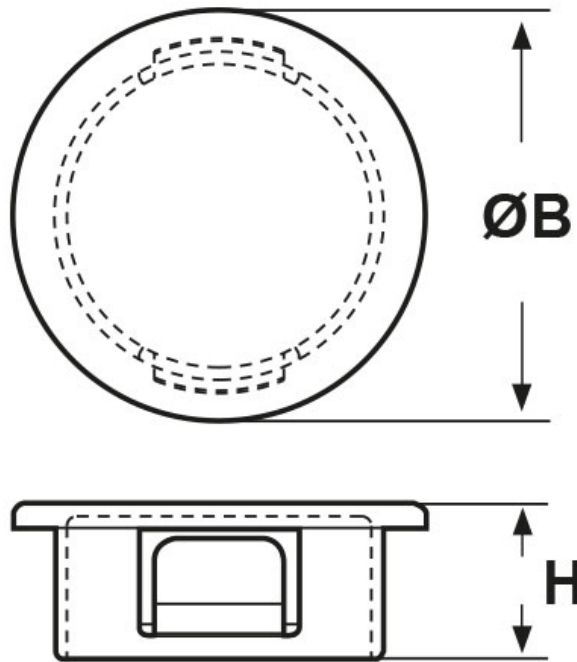

SCHEDA ARTICOLO

Articolo: POP-812 NERI - Codice EZ: 146306

27/07/2024

ARTICOLO	colore	Ø foro montaggio mm	spessore telaio max mm	ØB mm	H mm
POP-812 NERI	nero	20,6	4,4	26,2	10,3

Materiale: poliammide 6/6.

Colore: nero o bianco.