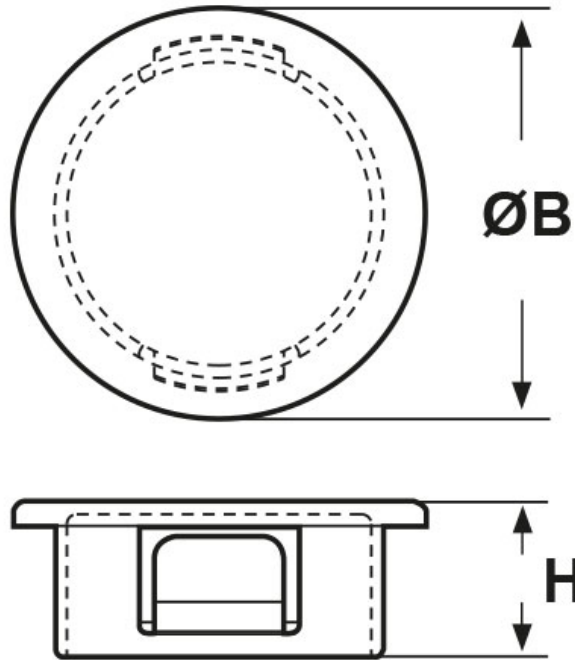

SCHEDA ARTICOLO

Articolo: POP-750 NERI - Codice EZ: 146305

18/07/2024

ARTICOLO	colore	Ø foro montaggio mm	spessore telaio max mm	ØB mm	H mm
POP-750 NERI	nero	19	4,4	24,6	10,3

Materiale: poliammide 6/6.

Colore: nero o bianco.