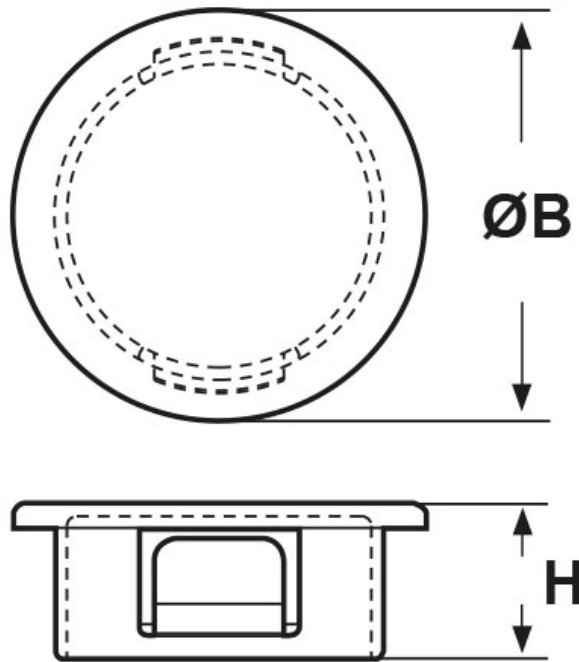

SCHEDA ARTICOLO

Articolo: POP-687 BIANCHI - Codice EZ: N.D

24/07/2024

ARTICOLO	colore	Ø foro montaggio mm	spessore telaio max mm	ØB mm	H mm
POP-687 BIANCHI	bianco	17,4	4,4	22,6	10,3

Materiale: poliammide 6/6.

Colore: nero o bianco.

Temperatura d'uso: max +105°C

Infiammabilità: antifiama e autoestinguente UL94-V2.

Tutte le informazioni e i dati riportati sono indicativi e possono essere soggetti a variazioni senza preavviso