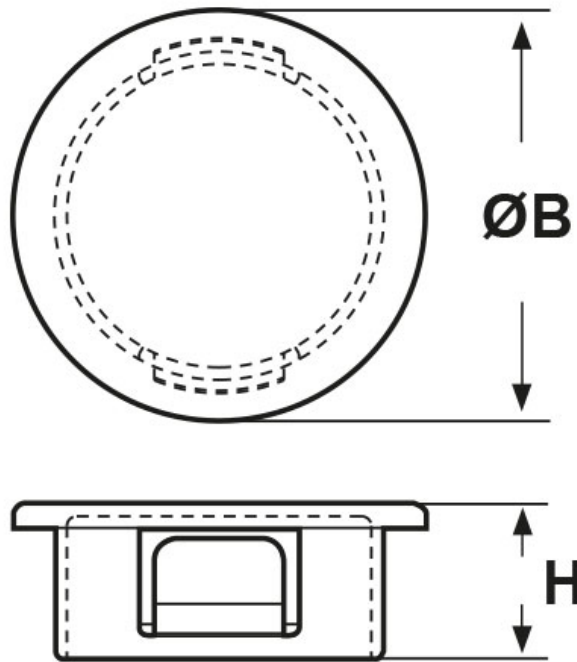

**SCHEDA ARTICOLO**

Articolo: POP-500 NERI - Codice EZ: 146301

18/07/2024

ARTICOLO	colore	Ø foro montaggio mm	spessore telaio max mm	ØB mm	H mm
POP-500 NERI	nero	12,7	4,4	17	10,3

Materiale: poliammide 6/6.

Colore: nero o bianco.

Temperatura d'uso: max +105°C

Infiammabilità: antifiama e autoestinguente UL94-V2.

Tutte le informazioni e i dati riportati sono indicativi e possono essere soggetti a variazioni senza preavviso