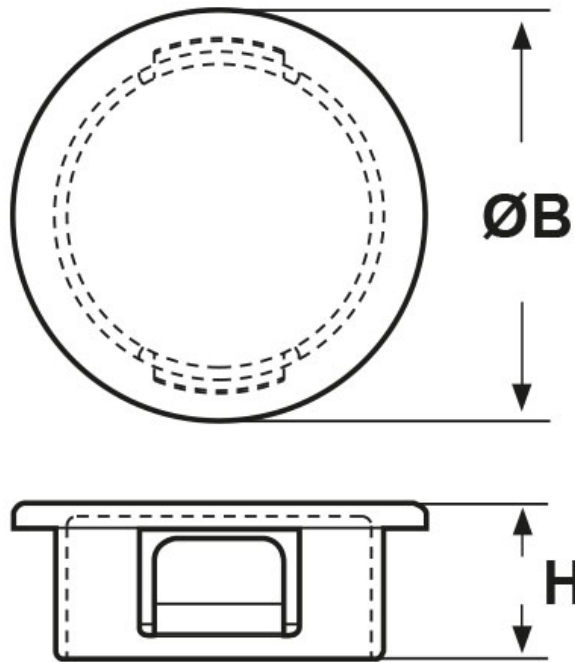

**SCHEDA ARTICOLO**

Articolo: POP-437 NERI - Codice EZ: 146300

27/07/2024

ARTICOLO	colore	Ø foro montaggio mm	spessore telaio max mm	ØB mm	H mm
POP-437 NERI	nero	11,1	4,4	15,5	10,3

Materiale: poliammide 6/6.