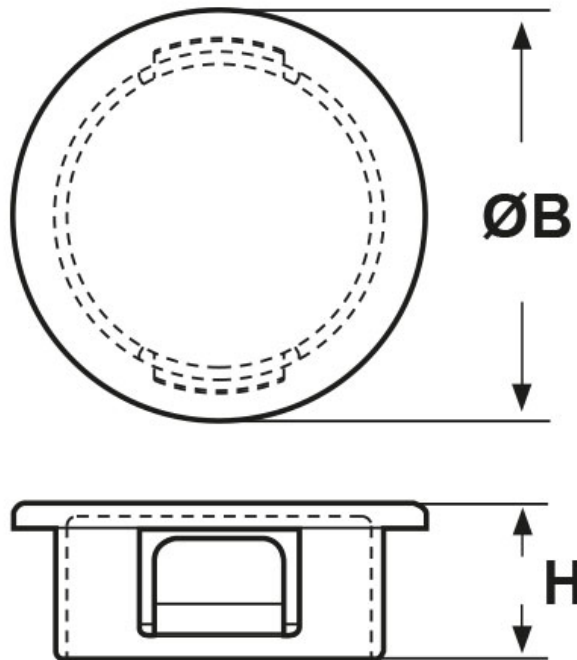

SCHEDA ARTICOLO

Articolo: POP-437 BIANCHI - Codice EZ: 146314

16/07/2024

ARTICOLO	colore	Ø foro montaggio mm	spessore telaio max mm	ØB mm	H mm
POP-437 BIANCHI	bianco	11,1	4,4	15,5	10,3

Materiale: poliammide 6/6.

Colore: nero o bianco.

Temperatura d'uso: max +105°C

Infiammabilità: antifiama e autoestinguente UL94-V2.

Tutte le informazioni e i dati riportati sono indicativi e possono essere soggetti a variazioni senza preavviso