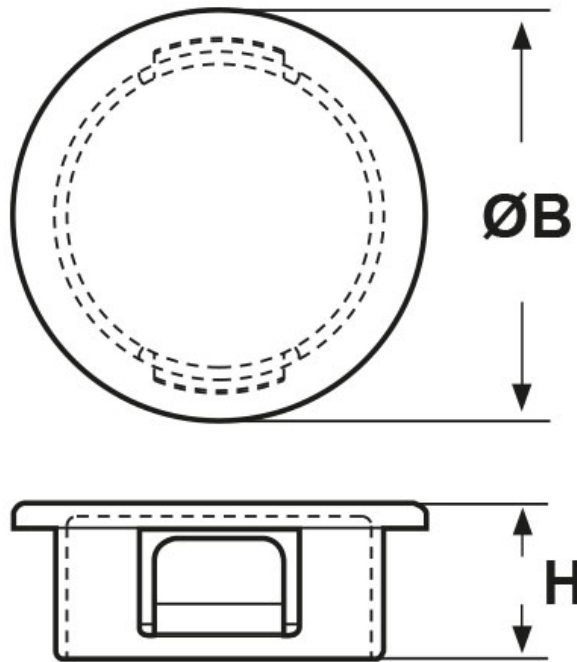

SCHEDA ARTICOLO

Articolo: POP-375 NERI - Codice EZ: 146299

16/07/2024

ARTICOLO	colore	Ø foro montaggio mm	spessore telaio max mm	ØB mm	H mm
POP-375 NERI	nero	9,5	4,4	14,7	10,3

Materiale: poliammide 6/6.

Colore: nero o bianco.