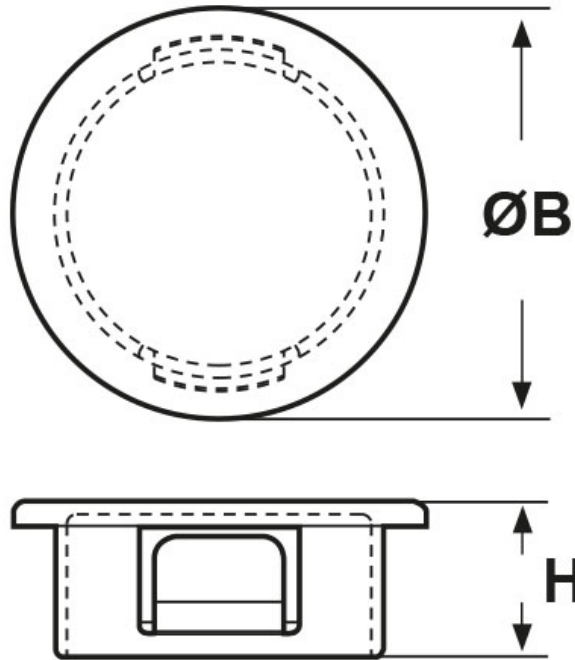

SCHEDA ARTICOLO

Articolo: POP-375 BIANCHI - Codice EZ: 146313

18/07/2024

ARTICOLO	colore	Ø foro montaggio mm	spessore telaio max mm	ØB mm	H mm
POP-375 BIANCHI	bianco	9,5	4,4	14,7	10,3

Materiale: poliammide 6/6.

Colore: nero o bianco.

Temperatura d'uso: max +105°C

Infiammabilità: antifiama e autoestinguente UL94-V2.

Tutte le informazioni e i dati riportati sono indicativi e possono essere soggetti a variazioni senza preavviso