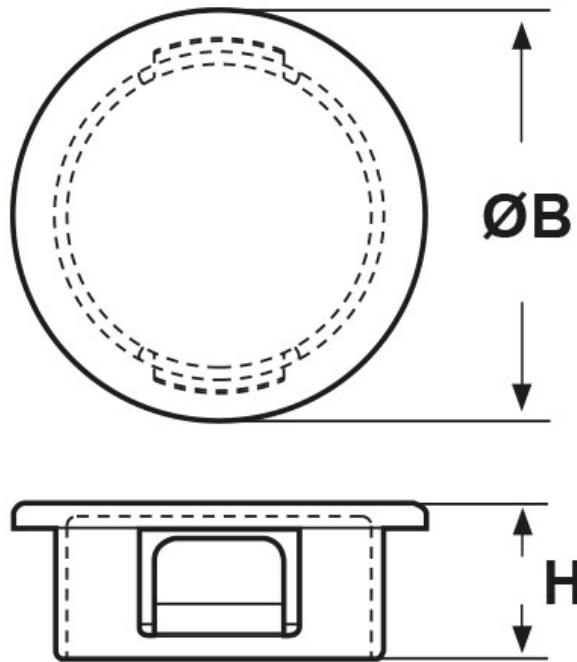

**SCHEDA ARTICOLO**

Articolo: POP-250 NERI - Codice EZ: 146297

25/07/2024

ARTICOLO	colore	Ø foro montaggio mm	spessore telaio max mm	ØB mm	H mm
POP-250 NERI	nero	6,4	4	10,7	8,3

Materiale: poliammide 6/6.

Colore: nero o bianco.