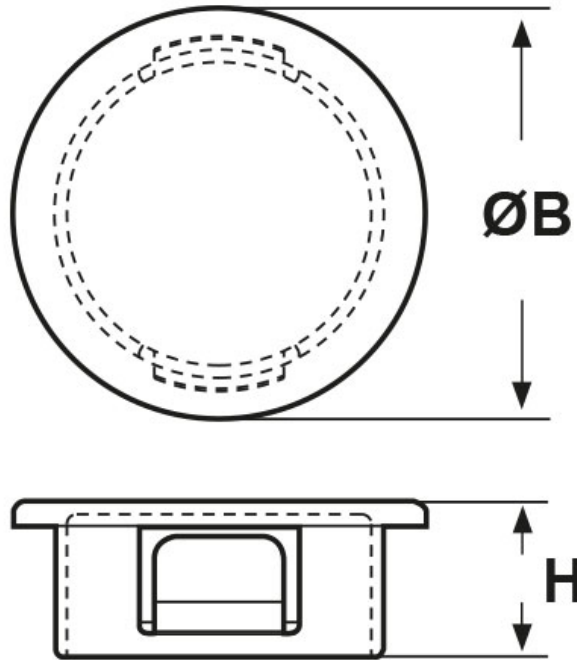

SCHEDA ARTICOLO

Articolo: POP-1750 NERI - Codice EZ: 146319

24/07/2024

ARTICOLO	colore	Ø foro montaggio mm	spessore telaio max mm	ØB mm	H mm
POP-1750 NERI	nero	44,5	6,4	50,3	12,1

Materiale: poliammide 6/6.

Colore: nero o bianco.

Temperatura d'uso: max +105°C

Infiammabilità: antifiama e autoestinguente UL94-V2.

Tutte le informazioni e i dati riportati sono indicativi e possono essere soggetti a variazioni senza preavviso