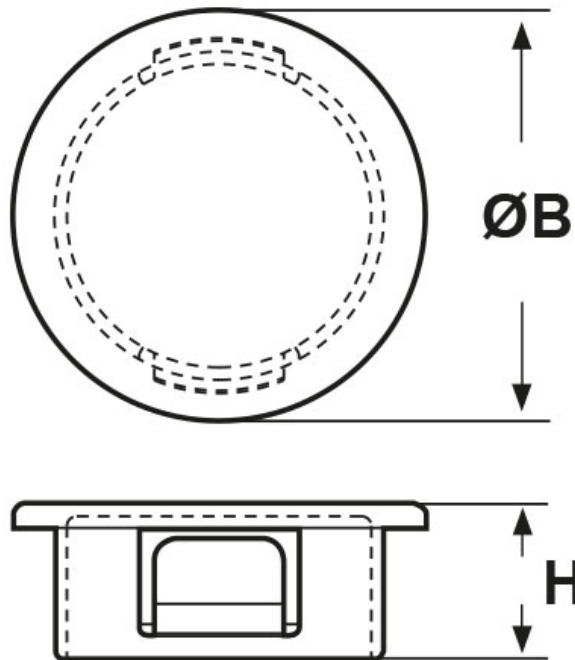

SCHEDA ARTICOLO

Articolo: POP-1500 BIANCHI - Codice EZ: 146333

20/07/2024

ARTICOLO	colore	Ø foro montaggio mm	spessore telaio max mm	ØB mm	H mm
POP-1500 BIANCHI	bianco	38,1	6,4	43,6	11,5

Materiale: poliammide 6/6.

Colore: nero o bianco.

Temperatura d'uso: max +105°C

Infiammabilità: antifiama e autoestinguente UL94-V2.

Tutte le informazioni e i dati riportati sono indicativi e possono essere soggetti a variazioni senza preavviso