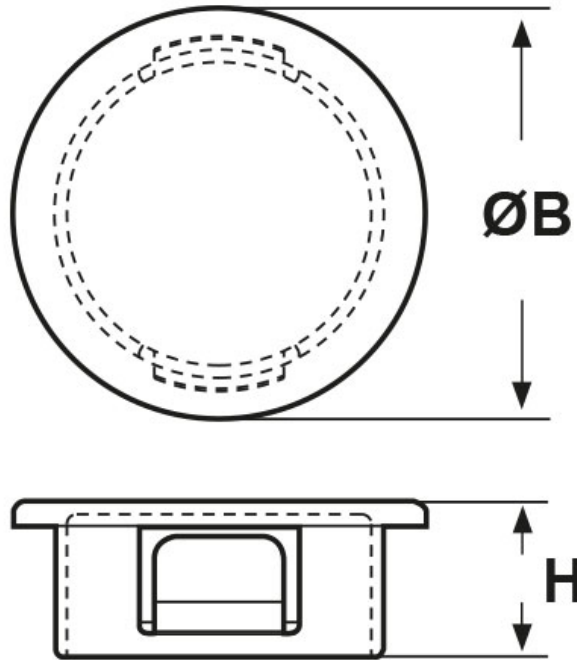

**SCHEDA ARTICOLO**

Articolo: POP-1375 NERI - Codice EZ: 146295

27/07/2024

ARTICOLO	colore	Ø foro montaggio mm	spessore telaio max mm	ØB mm	H mm
POP-1375 NERI	nero	34,9	4,4	40,1	11,5

Materiale: poliammide 6/6.

Colore: nero o bianco.

Temperatura d'uso: max +105°C

Infiammabilità: antifiama e autoestinguente UL94-V2.

Tutte le informazioni e i dati riportati sono indicativi e possono essere soggetti a variazioni senza preavviso