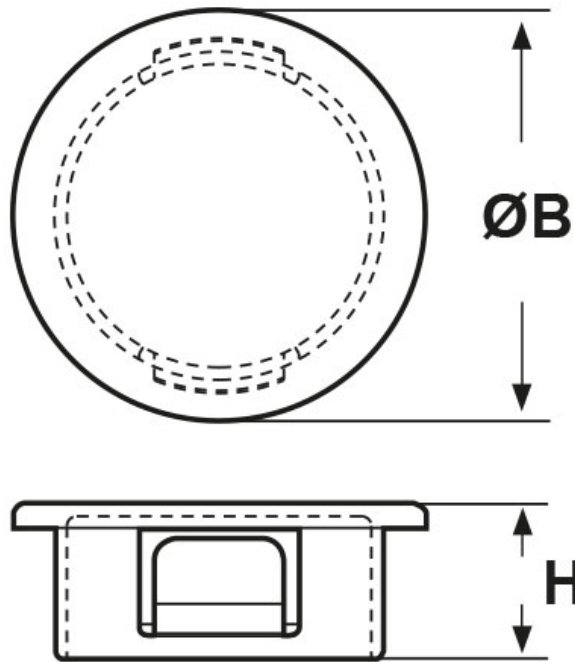

SCHEDA ARTICOLO

Articolo: POP-1250 NERI - Codice EZ: 146296

22/07/2024

ARTICOLO	colore	Ø foro montaggio mm	spessore telaio max mm	ØB mm	H mm
POP-1250 NERI	nero	31,8	4,4	36,9	10,3

Materiale: poliammide 6/6.

Colore: nero o bianco.

Temperatura d'uso: max +105°C

Infiammabilità: antifiama e autoestinguente UL94-V2.

Tutte le informazioni e i dati riportati sono indicativi e possono essere soggetti a variazioni senza preavviso