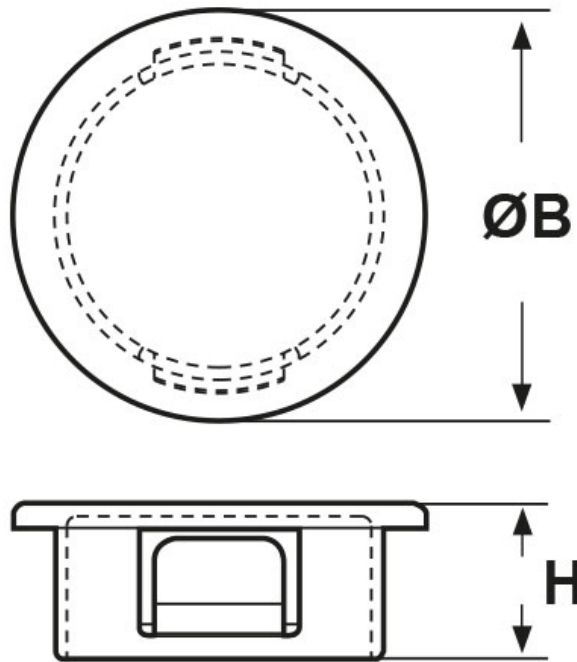

SCHEDA ARTICOLO

Articolo: POP-1187 NERI - Codice EZ: 146310

24/07/2024

ARTICOLO	colore	Ø foro montaggio mm	spessore telaio max mm	ØB mm	H mm
POP-1187 NERI	nero	30,1	4,4	35,7	10,3

Materiale: poliammide 6/6.

Colore: nero o bianco.

Temperatura d'uso: max +105°C

Infiammabilità: antifiama e autoestinguente UL94-V2.

Tutte le informazioni e i dati riportati sono indicativi e possono essere soggetti a variazioni senza preavviso