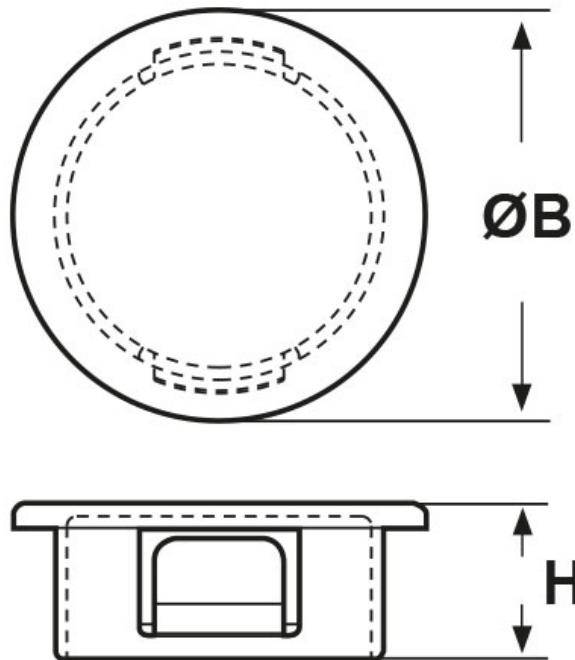

**SCHEDA ARTICOLO**

Articolo: POP-1000 NERI - Codice EZ: 146308

27/07/2024

ARTICOLO	colore	Ø foro montaggio mm	spessore telaio max mm	ØB mm	H mm
POP-1000 NERI	nero	25,4	4,4	30,9	10,3

Materiale: poliammide 6/6.