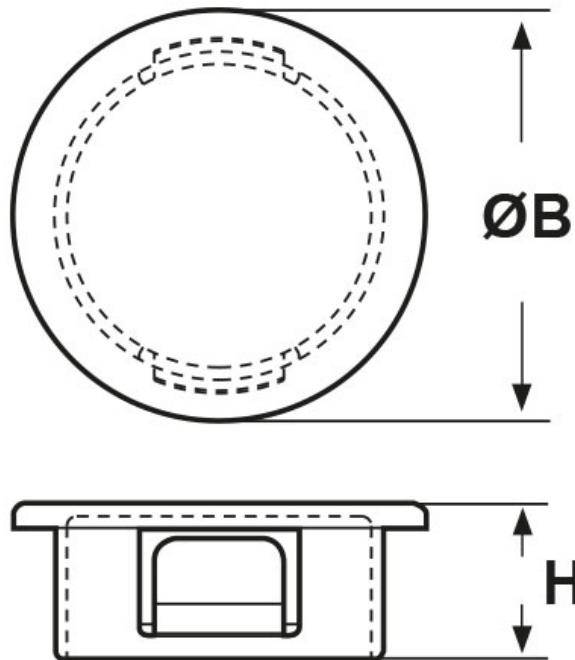

SCHEDA ARTICOLO

Articolo: POP-1000 BIANCHI - Codice EZ: 146331

22/07/2024

ARTICOLO	colore	Ø foro montaggio mm	spessore telaio max mm	ØB mm	H mm
POP-1000 BIANCHI	bianco	25,4	4,4	30,9	10,3

Materiale: poliammide 6/6.

Colore: nero o bianco.

Temperatura d'uso: max +105°C

Infiammabilità: antifiama e autoestinguente UL94-V2.

Tutte le informazioni e i dati riportati sono indicativi e possono essere soggetti a variazioni senza preavviso