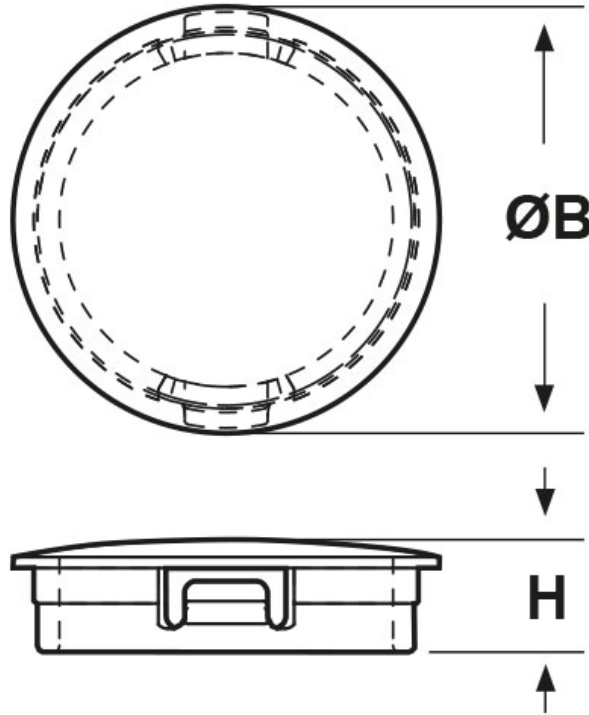

**SCHEDA ARTICOLO**

Articolo: SP-468 - Codice EZ: 143357

16/07/2024

ARTICOLO	Ø foro montaggio mm	spessore telaio max mm	ØB mm	H mm
SP-468	11,9	1,6	13,5	6,4

Materiale: poliammide 6/6.

Colore: nero.

Temperatura d'uso: max +105°C