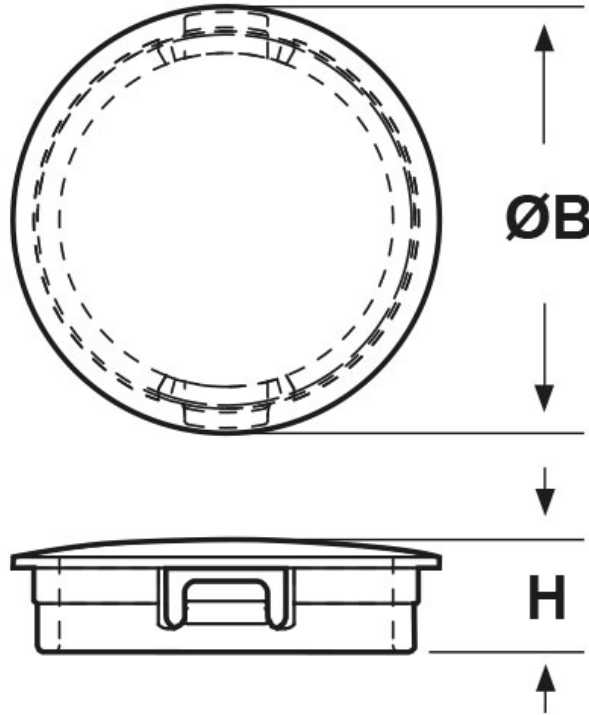

**SCHEDA ARTICOLO**

Articolo: SP-437 - Codice EZ: 143356

20/07/2024

ARTICOLO	Ø foro montaggio mm	spessore telaio max mm	ØB mm	H mm
SP-437	11,1	1,6	13,5	6,4

Materiale: poliammide 6/6.

Colore: nero.

Temperatura d'uso: max +105°C