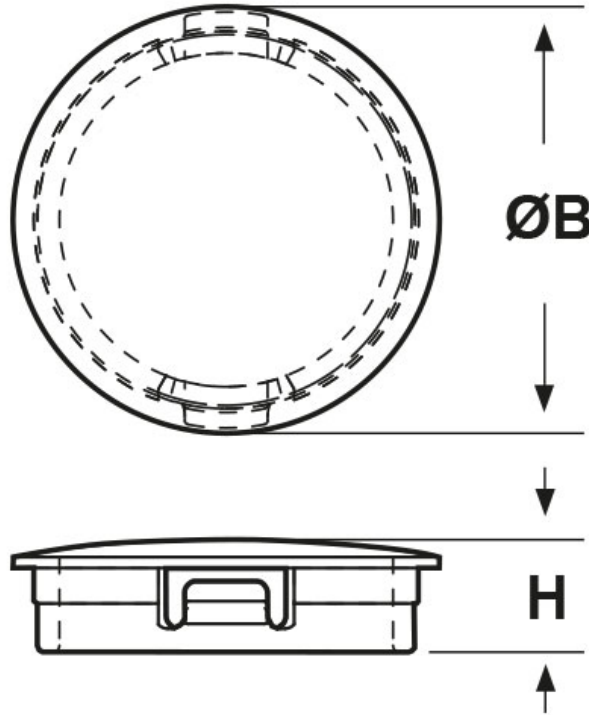

**SCHEDA ARTICOLO**

Articolo: SP-218 - Codice EZ: 143350

22/07/2024

ARTICOLO	Ø foro montaggio mm	spessore telaio max mm	ØB mm	H mm
SP-218	5,5	1,6	7,1	6,4

Materiale: poliammide 6/6.

Colore: nero.

Temperatura d'uso: max +105°C