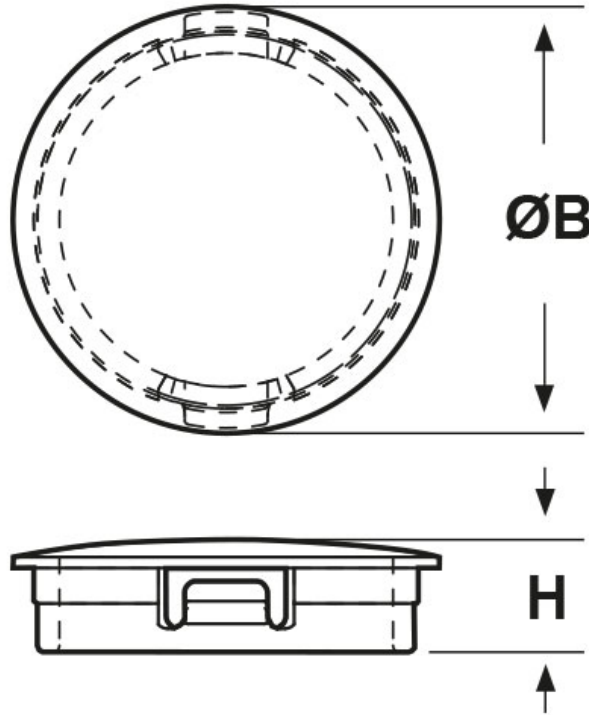

**SCHEDA ARTICOLO**

Articolo: SP-1000 - Codice EZ: 143365

16/07/2024

ARTICOLO	Ø foro montaggio mm	spessore telaio max mm	ØB mm	H mm
SP-1000	25,4	1,6	30,5	6,4

Materiale: poliammide 6/6.

Colore: nero.

Temperatura d'uso: max +105°C