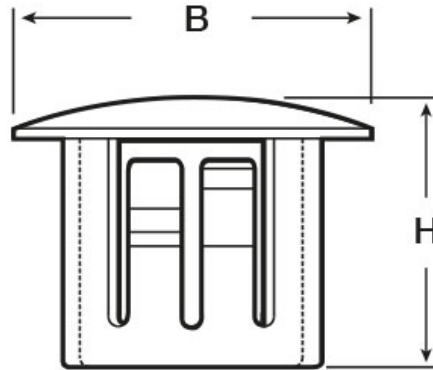

SCHEMA ARTICOLO

Articolo: RP 245-245 - Codice EZ: N.D

25/07/2024

| ARTICOLO | G mm | G1 mm | spessore telaio max mm | B mm | H mm |
|------------|------|-------|------------------------|------|------|
| RP 245-245 | 24,5 | 24,5 | 0,64 | 26,9 | 7,6 |