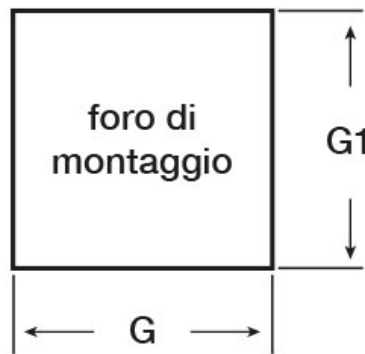

SCHEMA ARTICOLO

Articolo: RP 245-245 - Codice EZ: N.D

25/07/2024

| ARTICOLO | G mm | G1 mm | spessore telaio max mm | B mm | H mm |
|------------|------|-------|------------------------|------|------|
| RP 245-245 | 24,5 | 24,5 | 0,64 | 26,9 | 7,6 |

Materiale: poliammide 6/6.

Colore: nero.

Temperatura d'uso: max +105°C

Infiammabilità: antifiama e autoestinguente UL94-V2.

Tutte le informazioni e i dati riportati sono indicativi e possono essere soggetti a variazioni senza preavviso