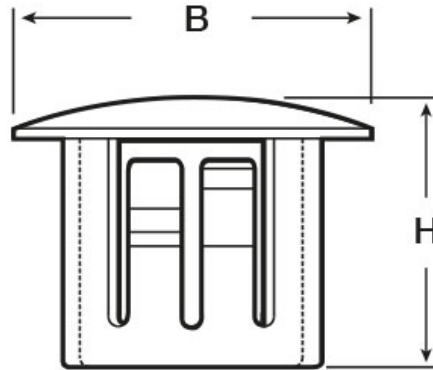

SCHEMA ARTICOLO

Articolo: RP 175-175 - Codice EZ: 143268

24/07/2024

ARTICOLO	G mm	G1 mm	spessore telaio max mm	B mm	H mm
RP 175-175**	17,5	17,5	4	21,1	11,9

Materiale: poliammide 6/6.

Colore: nero.

Temperatura d'uso: max +105°C