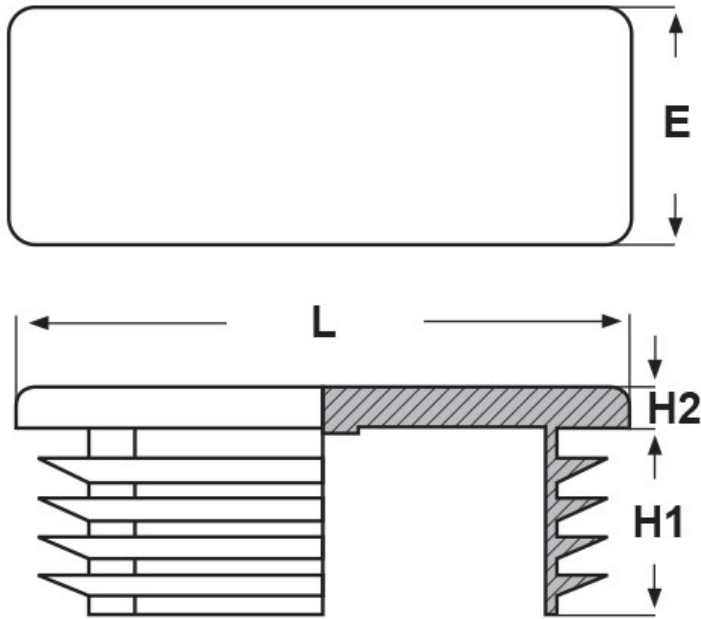

SCHEDA ARTICOLO

Articolo: STR 90X40 - Codice EZ: 143447

27/07/2024

ARTICOLO	spessore tubo min - max mm	H1 mm	H2 mm	L mm	E mm
STR 90X40	2 - 4	15	5	90	40

Materiale: polietilene PE-LD.

Colore: nero RAL 9005.

Tutte le informazioni e i dati riportati sono indicativi e possono essere soggetti a variazioni senza preavviso