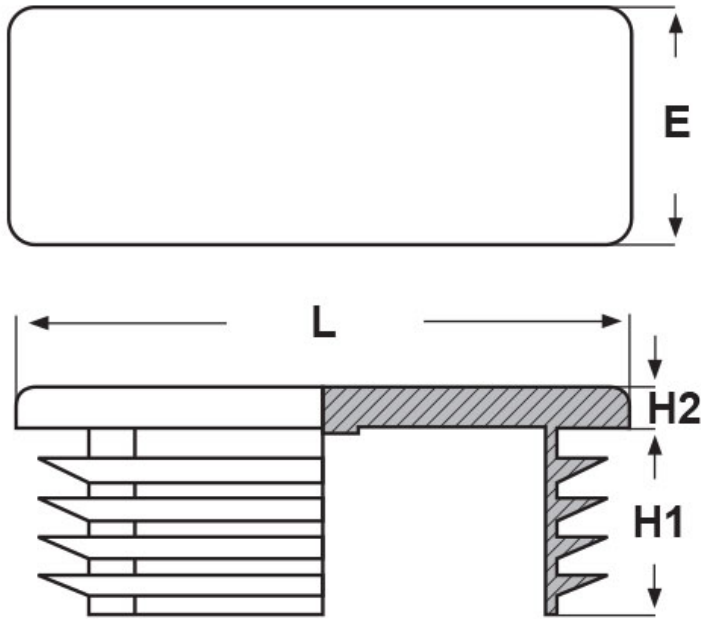

SCHEMA ARTICOLO

Articolo: STR 70X20 - Codice EZ: 143648

25/07/2024

ARTICOLO	spessore tubo min - max mm	H1 mm	H2 mm	L mm	E mm
STR 70X20	1 - 2	19	5	70	20

Materiale: polietilene PE-LD.

Colore: nero RAL 9005.

Tutte le informazioni e i dati riportati sono indicativi e possono essere soggetti a variazioni senza preavviso