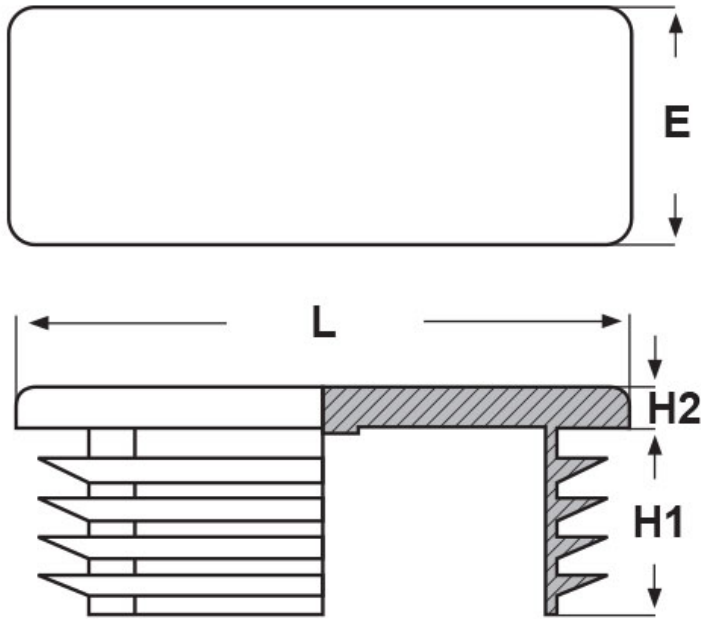

### SCHEMA ARTICOLO

Articolo: STR 40X20 - Codice EZ: 143463

16/07/2024

ARTICOLO	spessore tubo min - max mm	H1 mm	H2 mm	L mm	E mm
STR 40X20	1 - 3	12	5	40	20

Materiale: polietilene PE-LD.

Colore: nero RAL 9005.