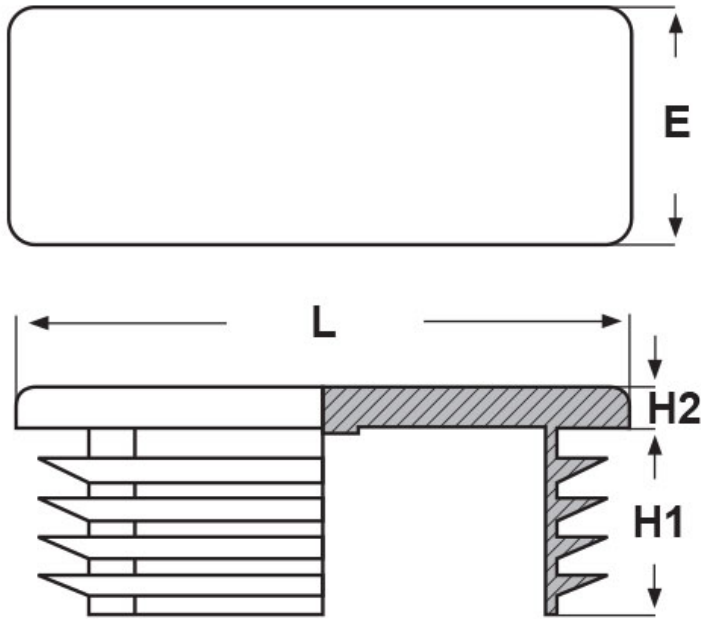

SCHEMA ARTICOLO

Articolo: STR 20X10 - Codice EZ: 143452

24/07/2024

ARTICOLO	spessore tubo min - max mm	H1 mm	H2 mm	L mm	E mm
STR 20X10	0,8 - 2	11	3	20	10

Materiale: polietilene PE-LD.

Colore: nero RAL 9005.