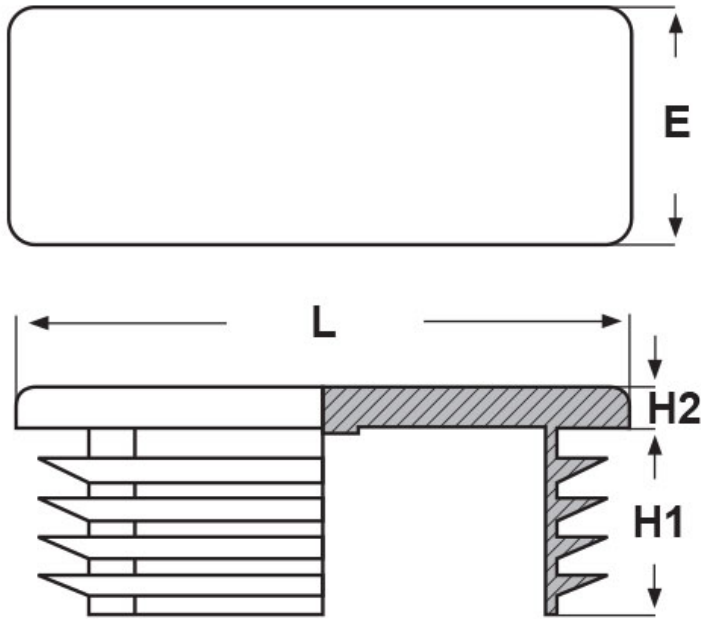

SCHEMA ARTICOLO

Articolo: STR 120X40 - Codice EZ: 143489

25/07/2024

ARTICOLO	spessore tubo min - max mm	H1 mm	H2 mm	L mm	E mm
STR 120X40	3 - 5	21,5	6	120	40

Materiale: polietilene PE-LD.

Colore: nero RAL 9005.