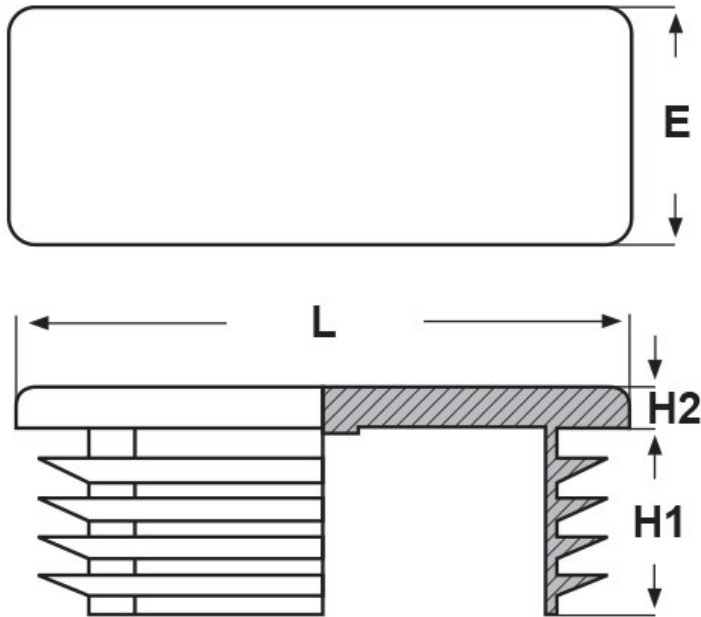

SCHEMA ARTICOLO

Articolo: STR 120X30 - Codice EZ: 143475

24/07/2024

ARTICOLO	spessore tubo min - max mm	H1 mm	H2 mm	L mm	E mm
STR 120X30	1 - 2,5	14,5	5	120	30

Materiale: polietilene PE-LD.

Colore: nero RAL 9005.