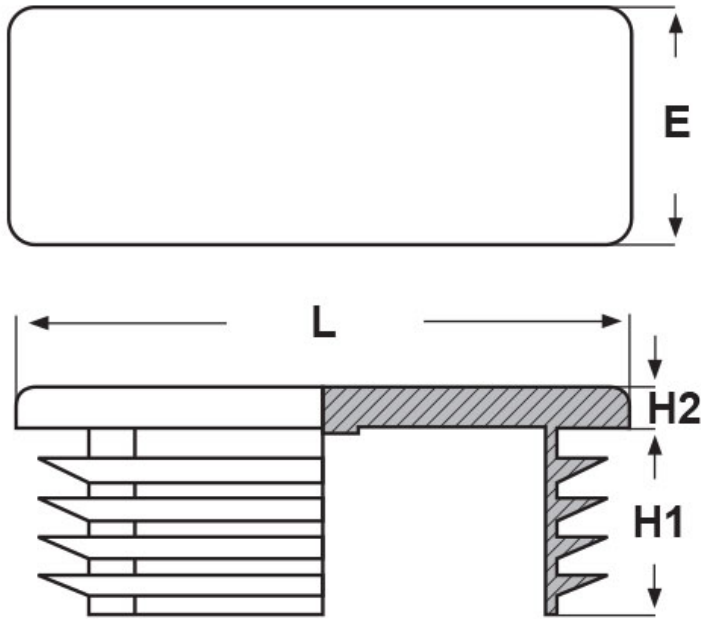

SCHEMA ARTICOLO

Articolo: STR 120X100 - Codice EZ: 143488

25/07/2024

ARTICOLO	spessore tubo min - max mm	H1 mm	H2 mm	L mm	E mm
STR 120X100	3,5 - 6	24	6	120	100

Materiale: polietilene PE-LD.

Colore: nero RAL 9005.